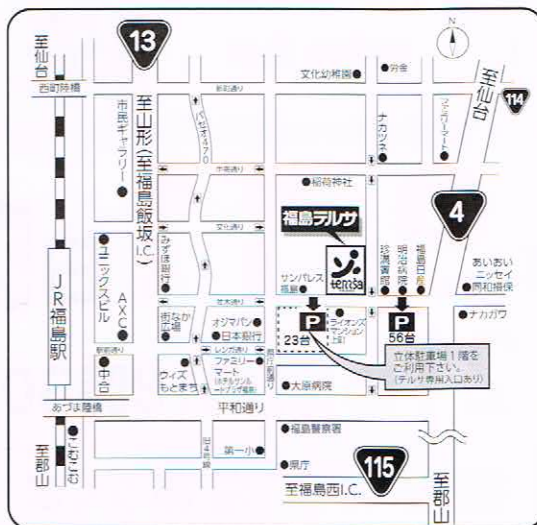

会場

福島市テルサ 3階 あぶくま

〒960-8101 福島市上町4-25 TEL:024-521-1500

福島テルサ案内図

交通
 福島駅より徒歩10分
 福島西I.Cより車で20分
 福島飯坂I.Cより車で15分

駐車場
 福島テルサ上町駐車場 23台
 (うち1台身体障がい者用)
 福島テルサ北町駐車場 56台
 利用料金 30分100円
 (※福島テルサご利用の方は2時間無料)

【2019年9月11日開催】『福島市男女共同参画トップセミナー 2019』受講申込書